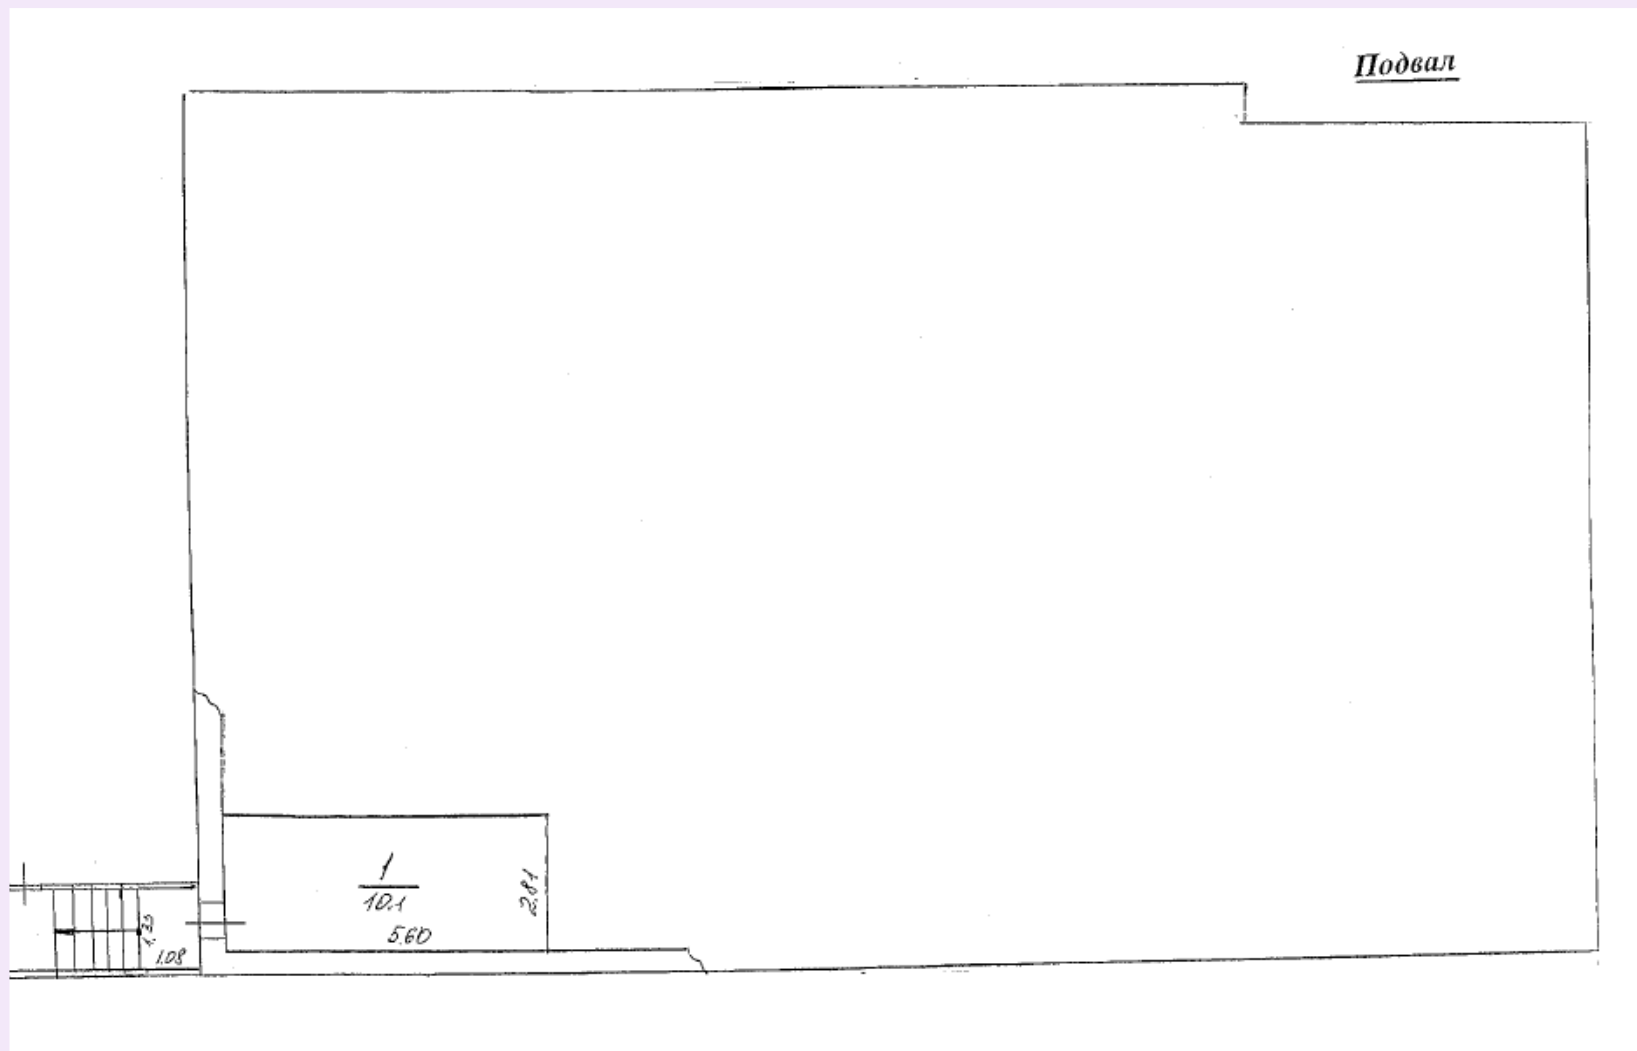

Поэтажный план помещений здания:
Московская область, Щелковский район, п. Монино, ул. Московская, д. 27

Подвал