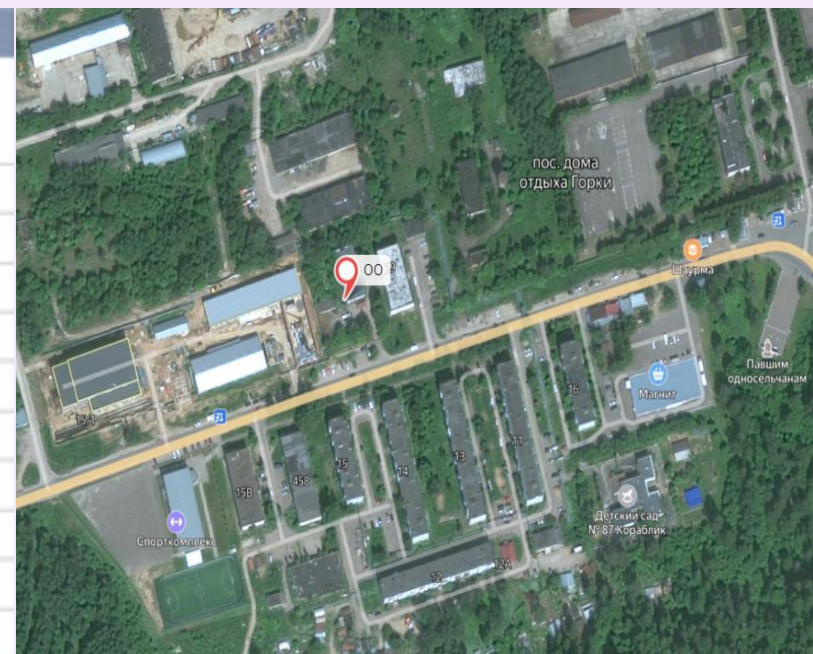

Расположение объектов на земельном участке: МО, Дмитровский район, с. п. Габовское, Дом отдыха «Горки» пос.

Наименование параметра	Значение параметра
Адрес	Московская область, Дмитровский муниципальный район, сельское поселение Габовское, Дом отдыха "Горки" пос. (поселок Горки-25)
Кадастровый номер	50.04.0160103.1505
Зарегистрированное право	Право аренды
Оцениваемое право	Право аренды
Площадь земельного участка, кв. м	2 588
Категория	Земли населенных пунктов
Вид разрешенного использования	связь (6.8)
Кадастровая стоимость, руб.	2 186 264,76
Удельная кадастровая стоимость, руб./кв. м	844,67
Инженерные коммуникации	водоснабжение, канализация, электроснабжение, отопление
Форма земельного участка	прямоугольная