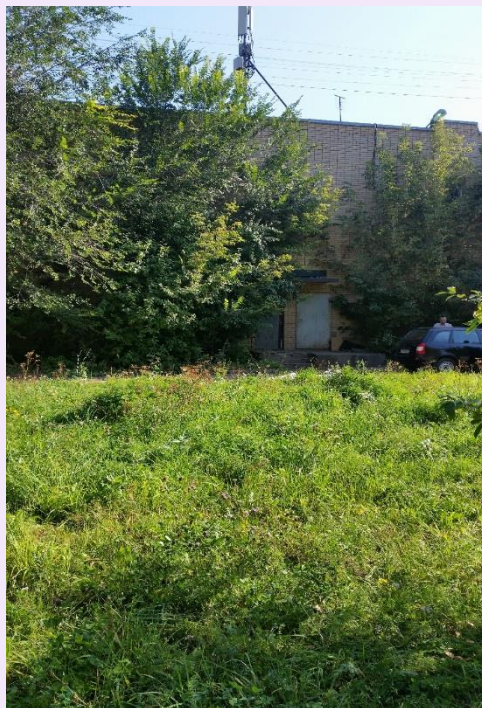

Фотографии объектов недвижимости, расположенных на земельном участке по адресу: Московская область, Воскресенский район, г. Воскресенск, ул. Зелинского, д.24