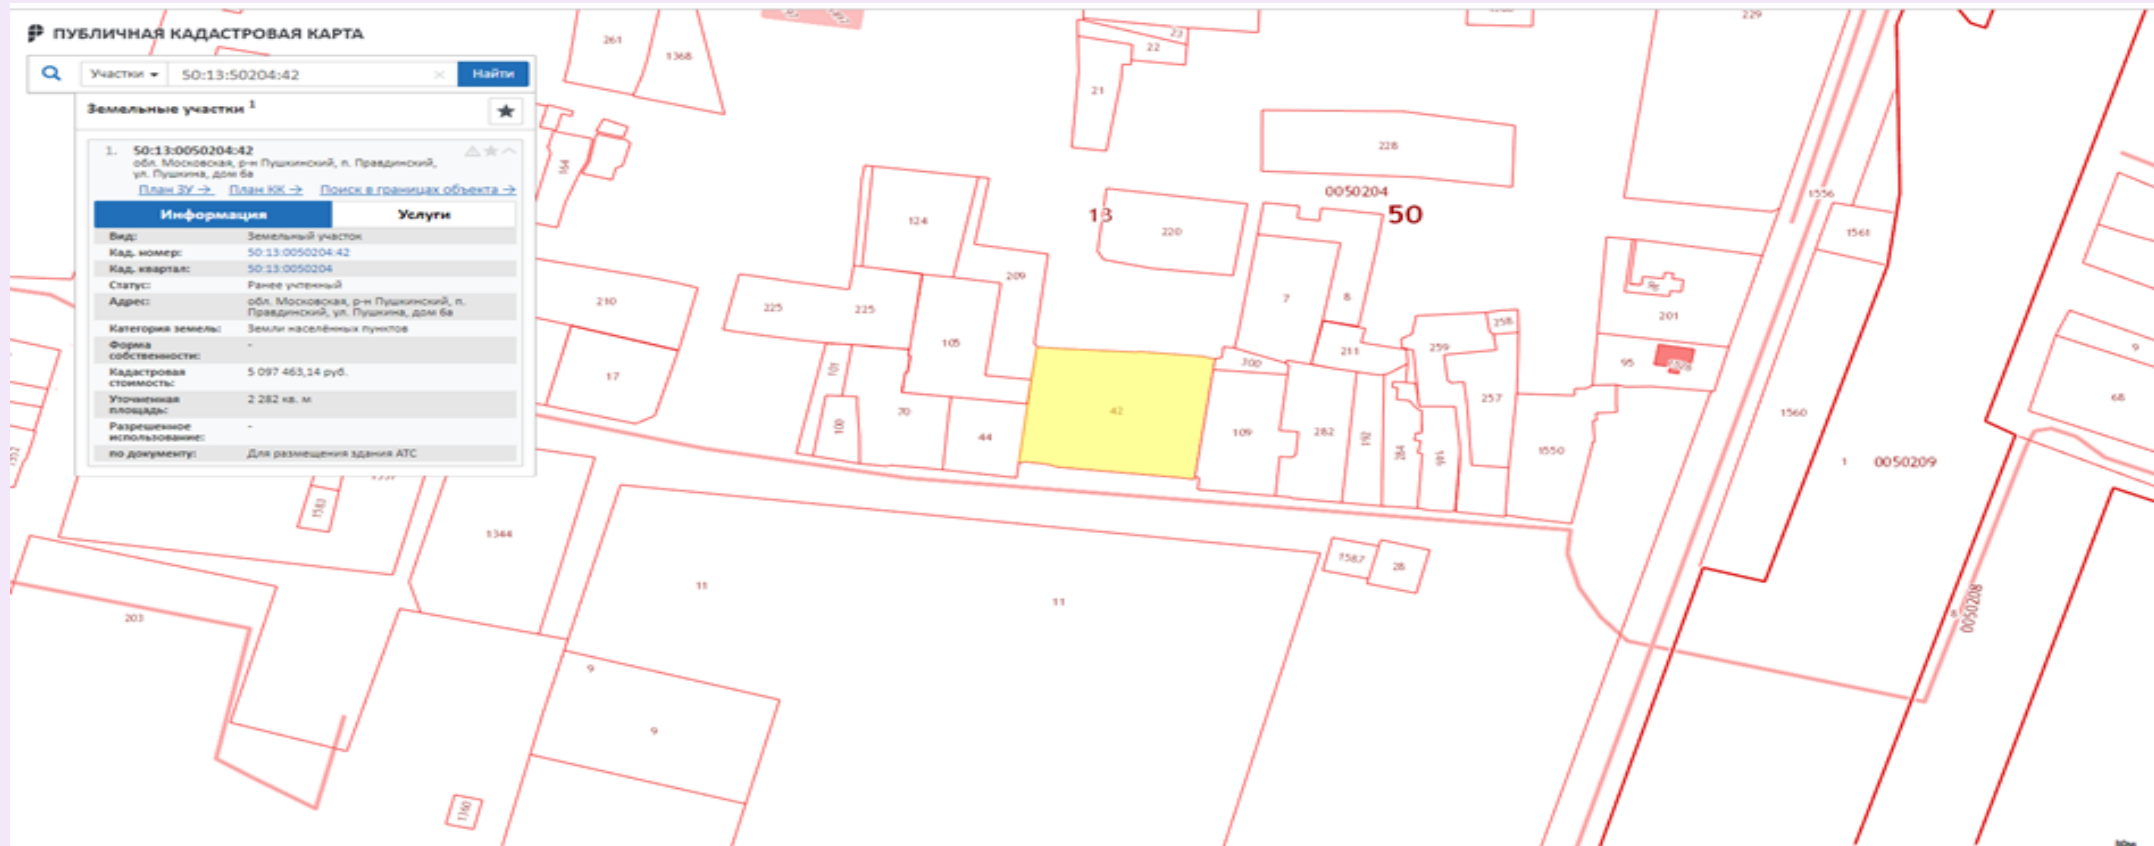

Мощность, кВт 100 кВт

Удалённость от центра/города Объекты расположены в 10 км. от городского округа Пушкино Московской области.

Примечание Кадастровые номера объектов недвижимости: 50:13:0050204:1372, земельный участок: 50:13:0050204:42

Расположение объекта на земельном участке: по адресу: Московская область, Пушкинский городской округ, пос. Правдинский, ул. Пушкина, д. 6а

Фотографии объекта недвижимости по адресу: Московская область, Пушкинский городской округ, рп. Правдинский, ул. Пушкина, д. 6а