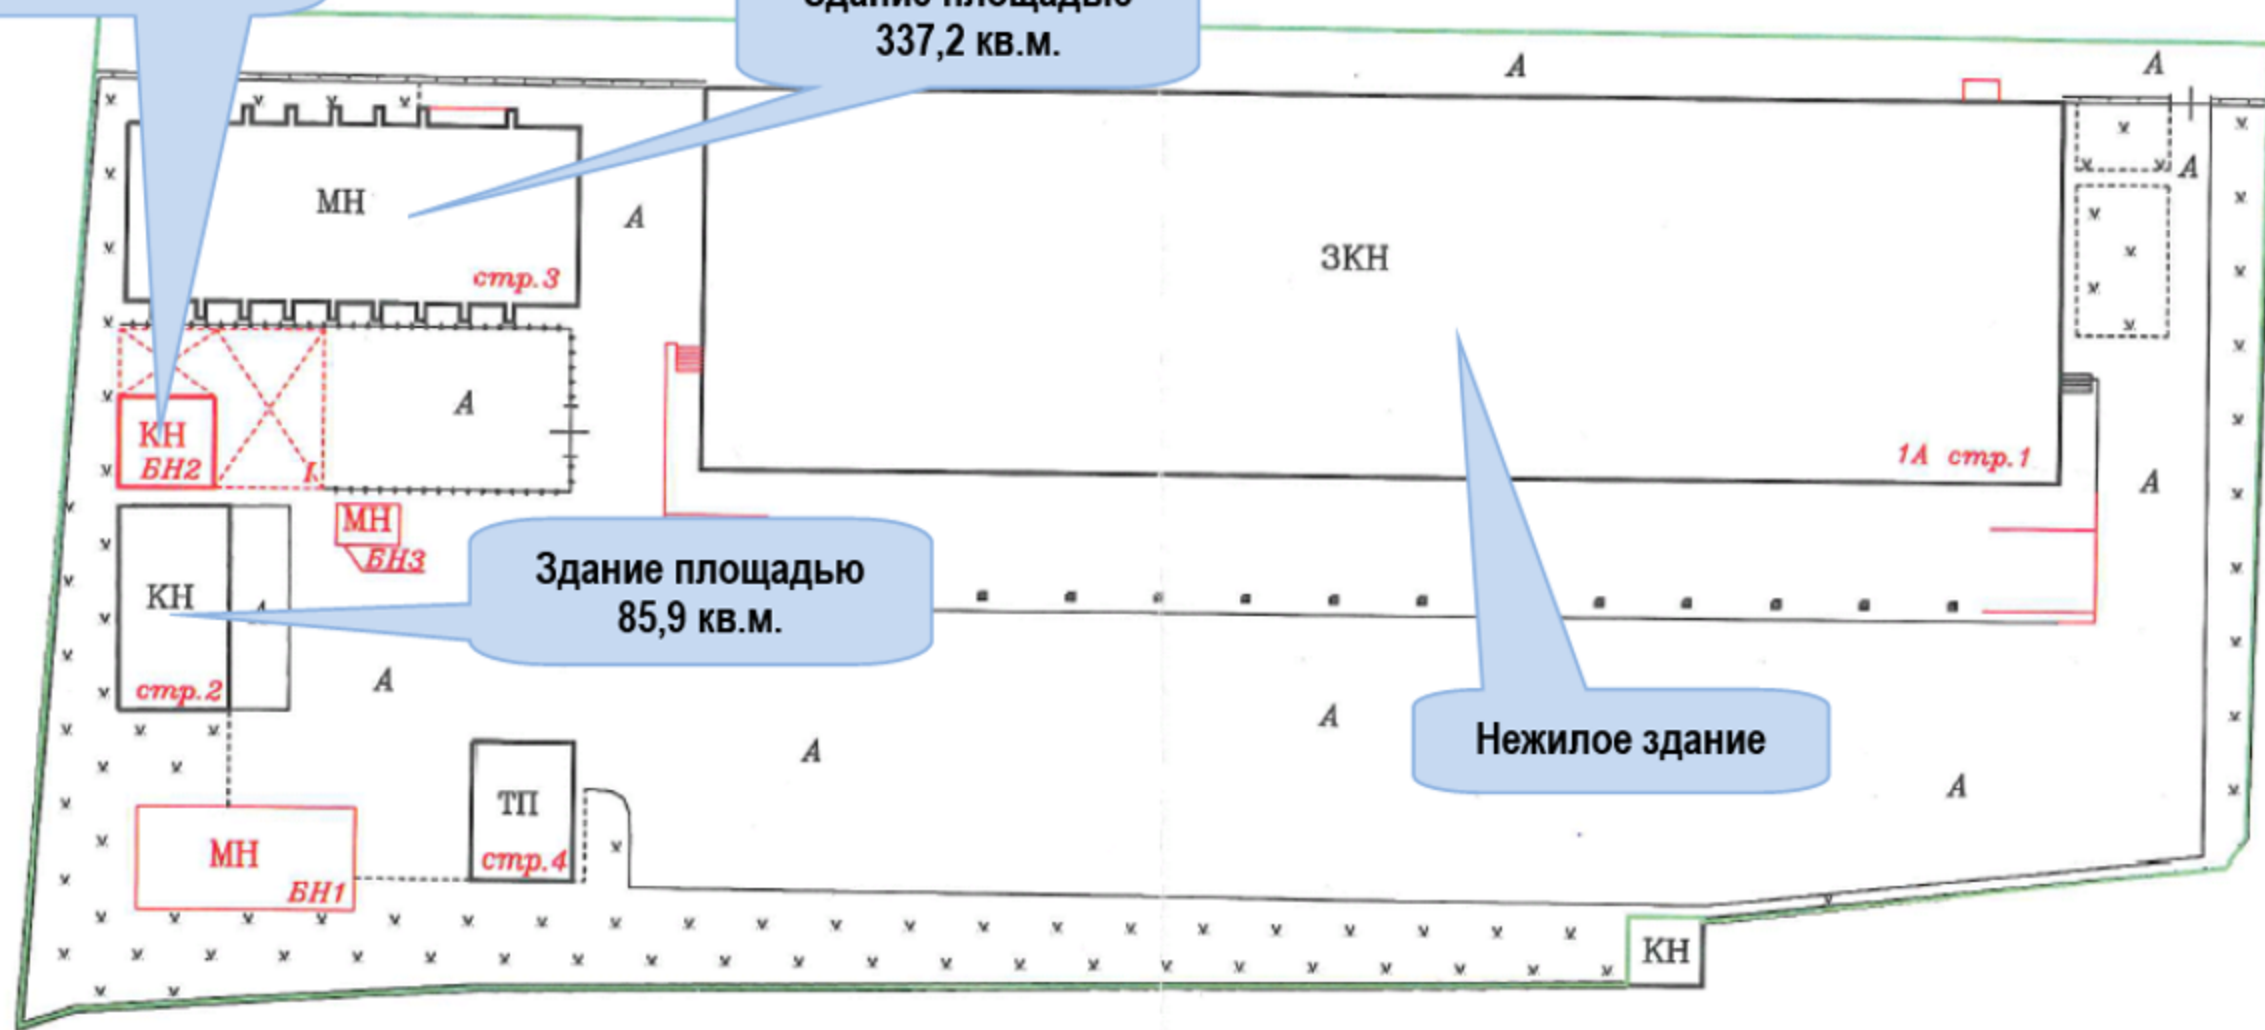

[План ЗУ](#) → [План КК](#) → [Создать участок ЖС](#) →

Информация

Услуги

Тип:	Объект недвижимости
Вид:	Земельный участок
Кадастровый номер:	77:05:0005004:6
Кадастровый квартал:	77:05:0005004
Адрес:	г Москва, пер Котляковский 1-й, вл 1
Площадь декларированная:	9 424 кв. м
Статус:	Ранее учтенный
Категория земель:	Земли населённых пунктов
Разрешенное использование:	земельные участки, предназначенные для размещения производственных и административных зданий, строений, сооружений промышленности, коммунального хозяйства, Развернуть ▼
Форма собственности:	-
Кадастровая стоимость:	155 403 927,52 руб.
дата определения:	01.01.2021

Основное здание

1-й Котляковский переул...

Ангар

Склад

Склад

Здание площадью
34,72 кв.м.

Здание площадью
337,2 кв.м.

Здание площадью
85,9 кв.м.

Нежилое здание

План земельного участка

План развития района